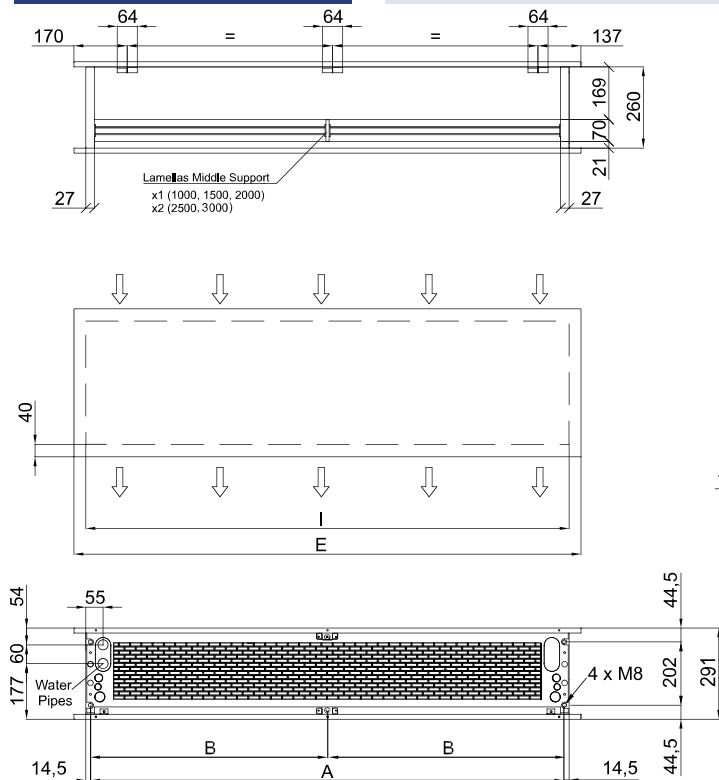

Lämpöpumppu - DX 1:1

Malli	(m³/h)	(m)
ZEN ECG 1000 DX10-LG	5/8" - 3/8"	
ZEN ECG 1500 DX15-LG	5/8" - 3/8"	
ZEN ECG 2000 DX22-LG	1" - 3/8"	
ZEN ECG 2500 DX27-LG	7/8" - 1/2"	
ZEN ECG 2500 DX22-LG	1" - 3/8"	

Lämpöpumppu - VRF

Malli	(m³/h)	(m)
ZEN ECG 1000 VRF10-LG	5/8" - 3/8"	
ZEN ECG 1500 VRF15-LG	5/8" - 3/8"	
ZEN ECG 2000 VRF24-LG	1" - 3/8"	
ZEN ECG 2000 VRF20-LG	1	
ZEN ECG 2500 VRF25-LG	7/8" - 1/2"	
ZEN ECG 2500 VRF29-LG	7/8" - 1/2"	

Mitat