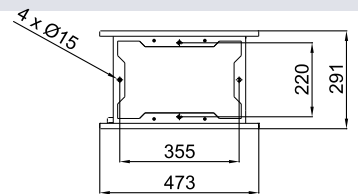

Lämpöpumppu - DX 1:1

Malli	(m³/h)	(m)
ZEN ECG 1000 DX10-LG	5/8" - 3/8"	
ZEN ECG 1500 DX15-LG	5/8" - 3/8"	
ZEN ECG 2000 DX22-LG	1" - 3/8"	
ZEN ECG 2500 DX27-LG	7/8" - 1/2"	
ZEN ECG 2500 DX22-LG	1" - 3/8"	

Lämpöpumppu - VRF

Malli	(m³/h)	(m)
ZEN ECG 1000 VRF10-LG	5/8" - 3/8"	
ZEN ECG 1500 VRF15-LG	5/8" - 3/8"	
ZEN ECG 2000 VRF24-LG	1" - 3/8"	
ZEN ECG 2000 VRF20-LG	1	
ZEN ECG 2500 VRF25-LG	7/8" - 1/2"	
ZEN ECG 2500 VRF29-LG	7/8" - 1/2"	

Mitat