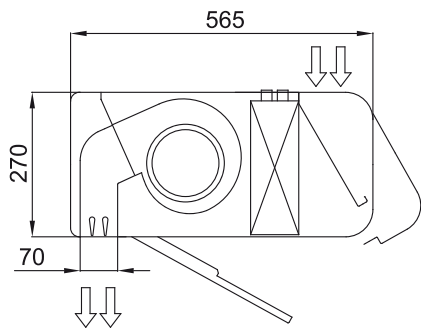

Mitat

	L	A	B
Smart 1000	1034	920	-
Smart 1500	1534	1420	710
Smart 2000	2034	1920	960
Smart 2500	2534	2420	1210
Smart 3000	3034	2920	1460