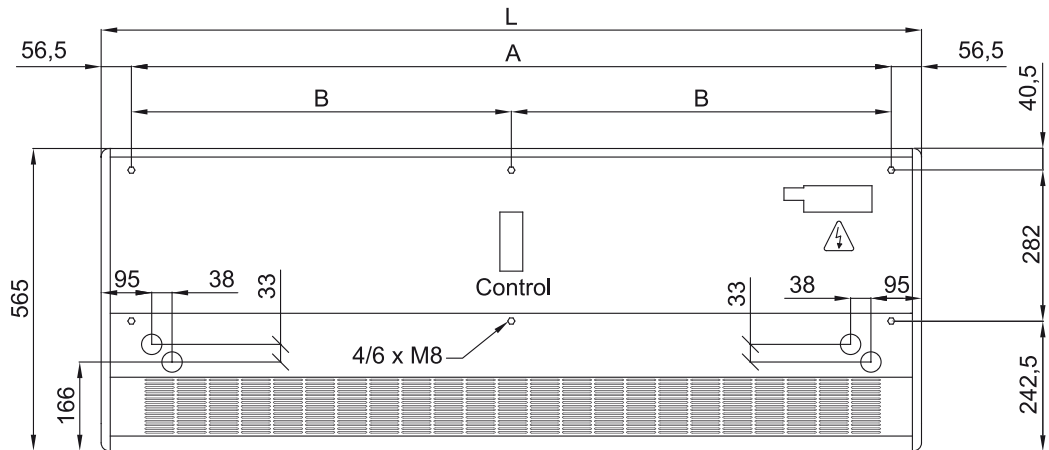

Mitat

	L	A	B
Smart 1000	1034	920	-
Smart 1500	1534	1420	710
Smart 2000	2034	1920	960
Smart 2500	2534	2420	1210
Smart 3000	3034	2920	1460