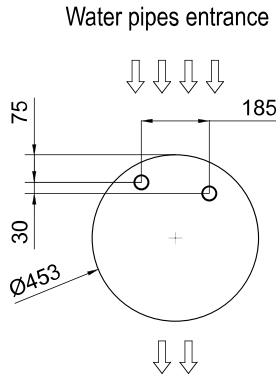

Lämpöpumppu - VRF

Malli	(m³/h)	(m)
RUND ECG 1000 VRF10-LG	5/8" - 3/8"	
RUND ECG 1500 VRF15-LG	5/8" - 3/8"	
RUND ECG 2000 VRF24-LG	1" - 3/8"	
RUND ECG 2000 VRF20-LG	1	
RUND ECG 2500 VRF25-LG	7/8" - 1/2"	
RUND ECG 2500 VRF29-LG	7/8" - 1/2"	
RUND ECG 3000 VRF29-LG	7/8" - 1/2"	
RUND ECG 3000 VRF34-LG	7/8" - 1/2"	

Lämpöpumppu - VRF

Malli	(m <sup>3</sup> /h)	(m)
RUND ECG 1000 VRF10-LG	5/8" - 3/8"	
RUND ECG 1500 VRF15-LG	5/8" - 3/8"	
RUND ECG 2000 VRF24-LG	1" - 3/8"	
RUND ECG 2000 VRF20-LG	1	
RUND ECG 2500 VRF25-LG	7/8" - 1/2"	
RUND ECG 2500 VRF29-LG	7/8" - 1/2"	
RUND ECG 3000 VRF29-LG	7/8" - 1/2"	
RUND ECG 3000 VRF34-LG	7/8" - 1/2"	

Mitat

	L
RUND 1000	1025
RUND 1500	1525
RUND 2000	2030
RUND 2500	2530
RUND 3000	2980

Electrical Connections  
Entrances:  
RJ45, M21, M26, M32

Floor fixing points with foot