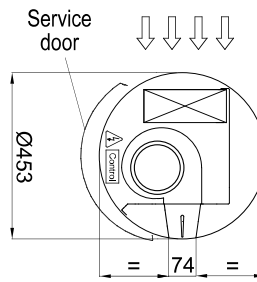

Lämpöpumppu - VRF

Malli	(m <sup>3</sup> /h)	(m)
RUND ECG 1000 VRF10-LG	5/8" - 3/8"	
RUND ECG 1500 VRF15-LG	5/8" - 3/8"	
RUND ECG 2000 VRF24-LG	1" - 3/8"	
RUND ECG 2000 VRF20-LG	1	
RUND ECG 2500 VRF25-LG	7/8" - 1/2"	
RUND ECG 2500 VRF29-LG	7/8" - 1/2"	
RUND ECG 3000 VRF29-LG	7/8" - 1/2"	
RUND ECG 3000 VRF34-LG	7/8" - 1/2"	

Mitat

	L
RUND 1000	1025
RUND 1500	1525
RUND 2000	2030
RUND 2500	2530
RUND 3000	2980

Electrical Connections  
Entrances:  
RJ45, M21, M26, M32

Floor fixing points with foot